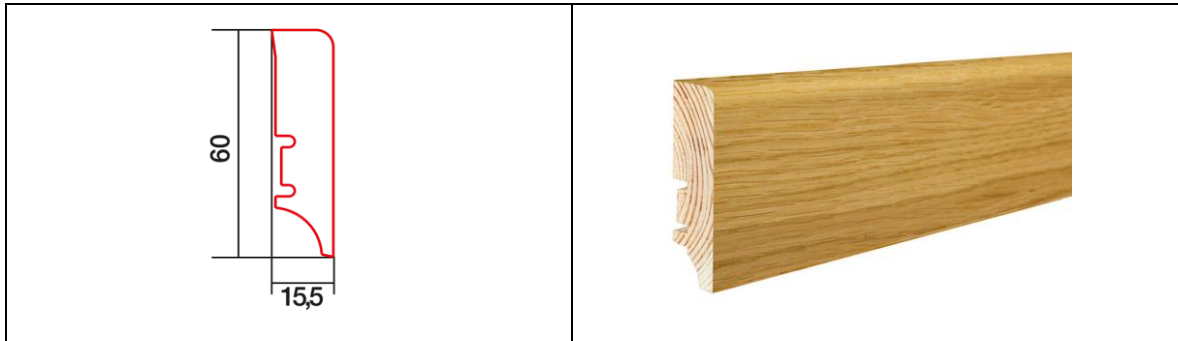

## FINERTE FOTLISTER P6P

Leverandør:	<b>Farveringen</b>
Produkt:	<b>Fotlist 15,5 x 2200 mm. Profil P6P</b>
Profil:	<b>P6P</b>

## MÅL

Lengde:	2200 mm Dimensjonen påvirker ikke monteringen så følgende toleranser gjelder: <ul style="list-style-type: none"><li>• En fotlist per pakke kan variere i lengde +/- 10 mm,</li><li>• To fotlister per pakke kan variere i lengde +/- 5 mm.</li></ul>
Bredde:	15,5 mm (+/-0.5 mm)
Høyde:	60 mm (+/-0.5 mm)