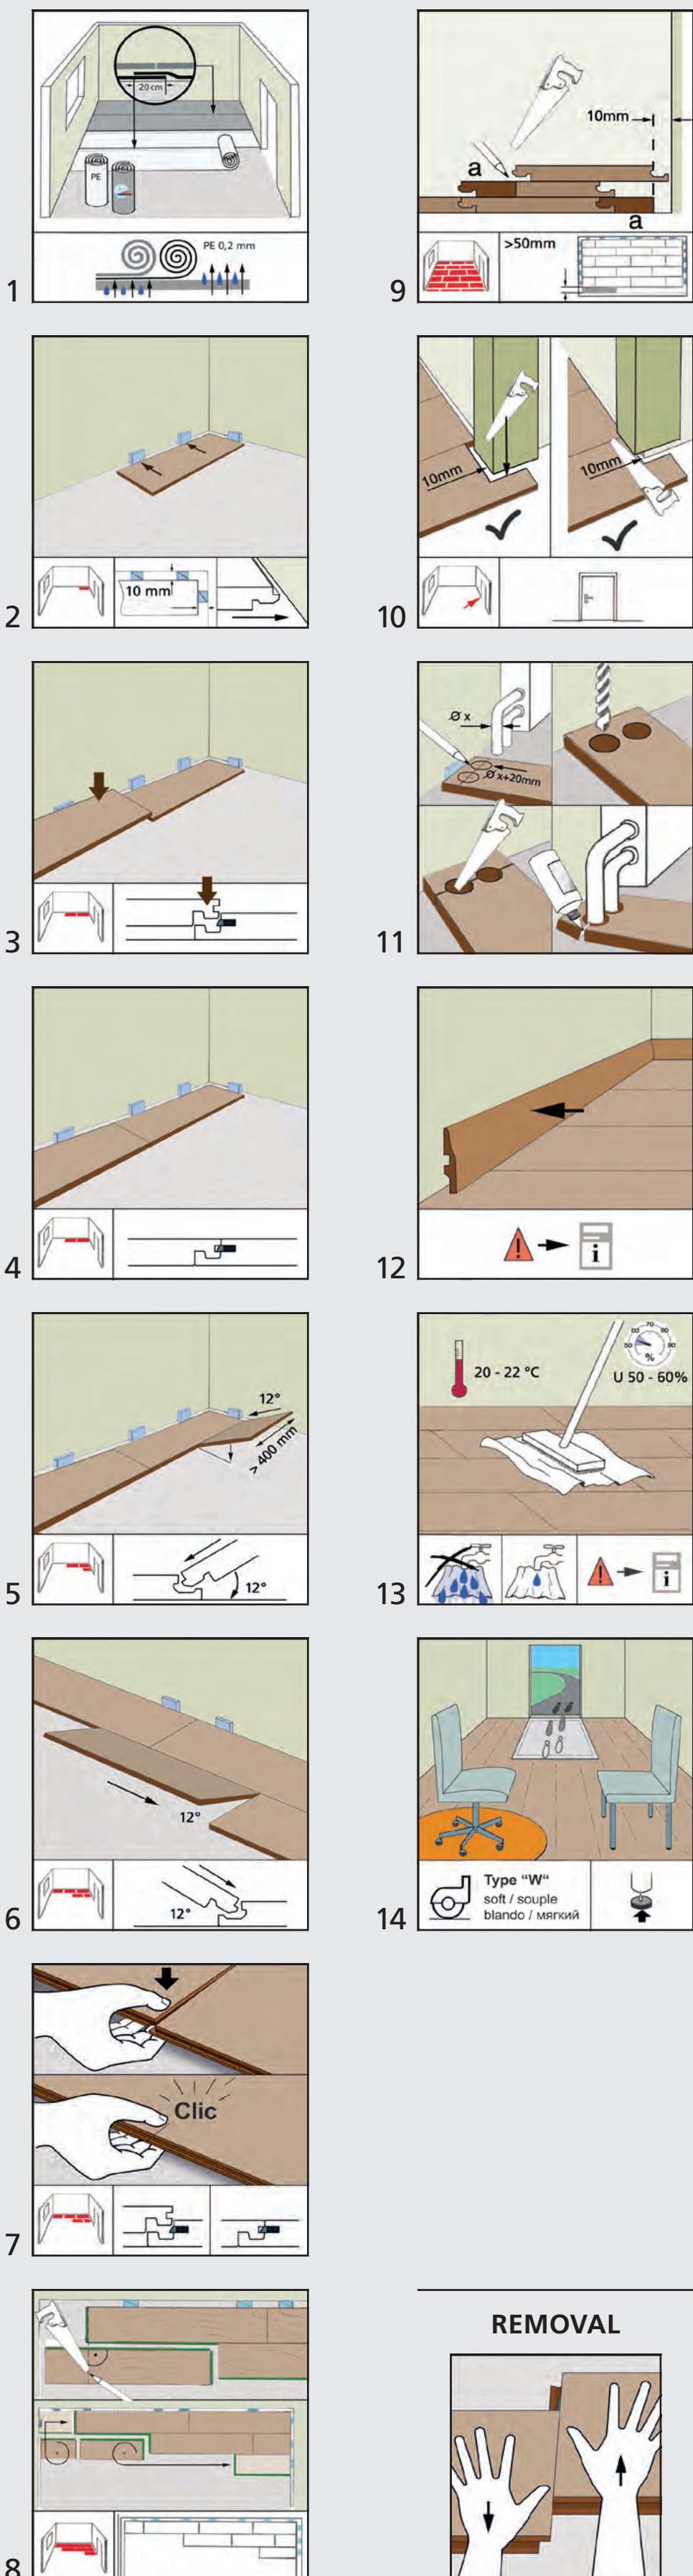

Moskus 12

5
 PANELE
 PANNEAUX
 PANELS
 ПАНЕЛЕЙ

1845 x 188 x 12 mm = **1,387 m²**
 ≈ 15 kg

AC5 • 33

DIN EN 13329

WOHNEN
 DOMESTIQUE
 LIVING
 ЖИЛЬЯ

GEWERBLICH
 PROFESSIONNEL
 COMMERCIAL
 КОММЕРЧЕСКОЙ

INSTALLATION

REMOVAL