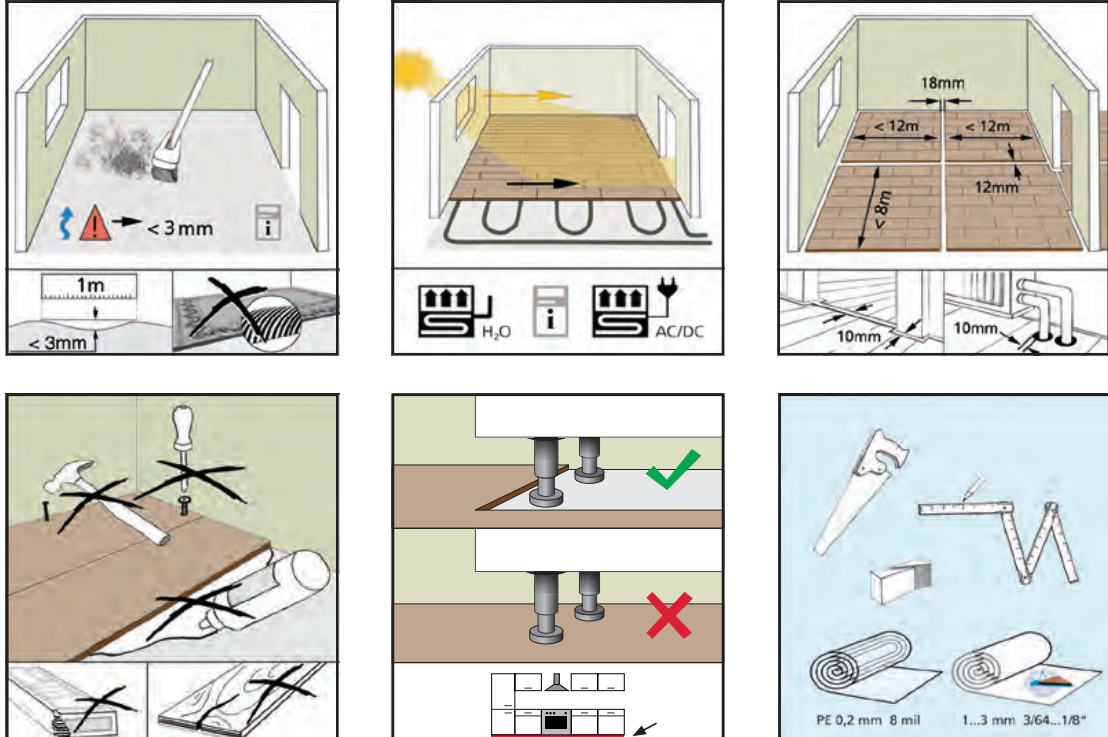

Moskus 12

5
 PANELE
 PANNEAUX
 PANELS
 ПАНЕЛЕЙ

1845 x 188 x 12 mm = **1,387 m²**
 ≈ 15 kg

AC5 • 33

DIN EN 13329

WOHNEN
 DOMESTIQUE
 LIVING
 ЖИЛЬЯ

GEWERBLICH
 PROFESSIONNEL
 COMMERCIAL
 КОММЕРЧЕСКОЙ

INSTALLATION