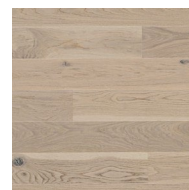

Shade Oak Cream White MidiPlank

Shade Oak Cream White MiniPlank

Shade Oak Cream White DuoPlank

Shade Oak Cream White TreS

Shade Oak Antique White Plank XT

Shade Oak Antique White Plank

Bildene viser kun fargen på gulvet. For mer informasjon om nyanser og variasjoner, benytt vår Gradingbok eller www.tarkett.no.