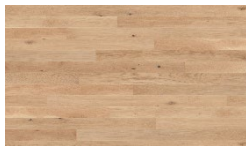

Shade Eik Aks MidiPlank
41016010

Bildene viser kun fargen på gulvet. For mer informasjon om nyanser og variasjoner, benytt vår Gradingbok eller www.tarkett.no.

Tarkett har en stor internasjonal portefølje, men alle disse gulvene er ikke salg i alle land. Vi har her forsøkt så godt det lar seg gjøre å gjøre bildene så bra som mulig slik at de reflekterer gulvenes kvalitet og treets variasjoner på hver eneste planke. Dersom du pusser ned en parkett vil uttrykket endres i farge, tekstur og effekter.

Vår nettside inneholder alltid siste informasjon om våre produkter.

For mer informasjon, besøk www.tarkett.no