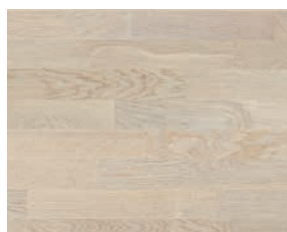

Shade Eik Snow Flake Plank
7876113 **

Shade Eik Cotton White Plank XT
7877033 **

Shade Eik Cotton White DuoPlank
8727004 **

Shade Eik Cotton White TreS
7870031 **

Shade Eik Satin White Plank
7876094 °

Shade Eik Satin Soft White TreS
7870068 °