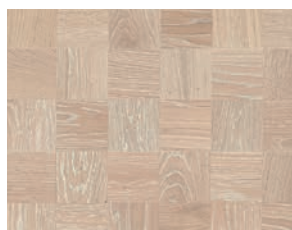

Noble Eik Manhattan
7806014 °