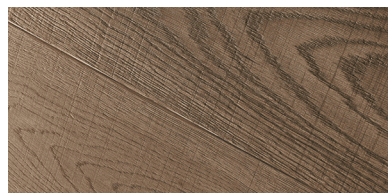

Med ulike teknikker kan parketten preges, og med dette forsterke uttrykket og følelsen av det ekte tregulvet. Det finnes børsteteknikker som påfører sag- og inntryksmerker på treoverflaten, og som forsterker inntrykket av vintage gulv eller et industrielt miljø.

MINDRE SAGMERKER

En behandling av gulvet der påføring av små vilkårlig plasserte sagmerker skaper en **naturlig vintageeffekt**.

TIPS!

Med tiden vil et **gulv med en overflatebehandling** få en mer naturlig patina som gjør treet både **vakkert og unikt**.

TVERSGÅENDE SAGMERKER

Sagmerker påføres på tvers over hele planken, og det gir et **rustikt utseende** og en følelse av et gulv som har levd et langt liv.

TRYKKMERKER

Denne effekten påfører naturtroe **trykkmerker i treverket** og gir et kledelig design til gulv i rom med mye trafikk. Slitasjen blir en del av den naturlige og vakre patinaen.

FASEDE GULV TILFØRER DET LILLE EKSTRA!

Avhengig av hvor dyp eller bred en fas er, vil den **sette sitt preg på gulvet**.

Velg en grunnere mikro- eller minifas for et stilig utseende, eller gå for en dypere maksifas eller håndlaget fas hvis du ønsker en håndverksmessig vintagefølelse.

Skråskjæring langs plankene (fas) **fremhever og forsterker følelsen av et ekte tregulv**. Kolleksjonene våre inneholder fire ulike varianter.