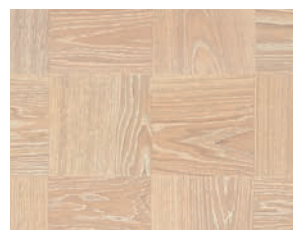

Noble Eik Brooklyn
7806903 °