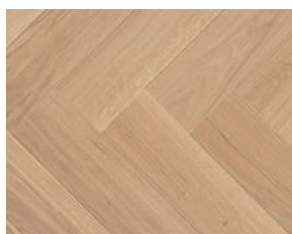

Segno Eik Blonde
41020003 °°