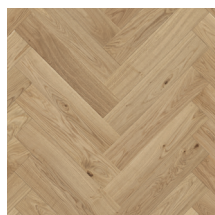

PRODUKTDATA	Artikkelnummer	Dimensjoner LxBxH (mm)	Mønster	Overflatebehandling	Overflateeffekt	Fas (4 side)	Karakter	Farge	Latinsk navn	DoP no.	Slitesjikt tykkelse(mm)	Bord/pakke	m2/pakke	m2/pall	Net vekt/m2 (kg)
Segno Oak Lime Stone	41020001	600 x 120 x 11	Venstre bord	Hardvoksolje	Brushed	Minibevel	Lively	White	1	0020-0135	3,5	30	2,16	90,72	7,16
	41020002	600 x 120 x 11	Høyre bord	Hardvoksolje	Brushed	Minibevel	Lively	White	1	0020-0135	3,5	30	2,16	90,72	7,16
Segno Oak Blonde	41020003	600 x 120 x 11	Venstre bord	Hardvoksolje	Brushed	Minibevel	Lively	Warm beige	1	0020-0135	3,5	30	2,16	90,72	7,16
	41020004	600 x 120 x 11	Høyre bord	Hardvoksolje	Brushed	Minibevel	Lively	Warm beige	1	0020-0135	3,5	30	2,16	90,72	7,16
Segno Oak	41020005	600 x 120 x 11	Venstre bord	Hardvoksolje	Brushed	Minibevel	Lively	Warm brown	1	0020-0135	3,5	30	2,16	90,72	7,16
	41020006	600 x 120 x 11	Høyre bord	Hardvoksolje	Brushed	Minibevel	Lively	Warm brown	1	0020-0135	3,5	30	2,16	90,72	7,16
Segno Oak Old Grey	41020007	600 x 120 x 11	Venstre bord	Hardvoksolje	Brushed	Minibevel	Lively	Warm grey	1	0020-0135	3,5	30	2,16	90,72	7,16
	41020008	600 x 120 x 11	Høyre bord	Hardvoksolje	Brushed	Minibevel	Lively	Warm grey	1	0020-0135	3,5	30	2,16	90,72	7,16
Segno Oak Old Brown	41020009	600 x 120 x 11	Venstre bord	Hardvoksolje	Brushed	Minibevel	Lively	Warm brown	1	0020-0135	3,5	30	2,16	90,72	7,16
	41020010	600 x 120 x 11	Høyre bord	Hardvoksolje	Brushed	Minibevel	Lively	Warm brown	1	0020-0135	3,5	30	2,16	90,72	7,16

Due to the nature of the material this table shows typical values.

1: Quercus Robur & Quercus Petraea

Segno Oak Lime Stone

Segno Oak Blonde

Segno Oak

Segno Oak Old Grey

Segno Oak Old Brown

Bildene viser bare fargen på gulvet. For flere detaljer om gradering og variasjoner se Grading Bok eller [www.tarkett.com](http://www.tarkett.com)