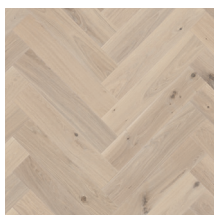

Due to the nature of the material this table shows typical values.

1: Quercus Robur & Quercus Petraea

Segno Oak Lime Stone