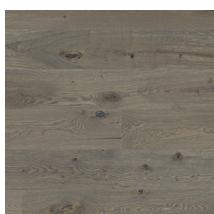

Heritage Eik Opal White

Heritage Eik Chalk White

Heritage Eik Lime Stone

Heritage Eik Urban Grey

Heritage Eik Blonde

Heritage Eik

Heritage Eik Classic

Heritage Eik Dove Grey

Heritage Eik Old Grey

Heritage Eik Old Brown

Bildene viser bare fargen på gulvet. For flere detaljer om gradering og variasjoner se Grading Bok eller www.tarkett.no. Tarketts internasjonale utvalg av gulv består av mange forskjellige produkter. Noen av disse er ikke for salg i Norge. Selv om alle bildene som er tatt for å gjengi det ferdige produktet er gjort på best mulig måte, kan kvaliteten på skjerm og skriver samt naturlig variasjonen i treverket resulterer i variasjoner i farge og struktur av de enkelte parkettbord.