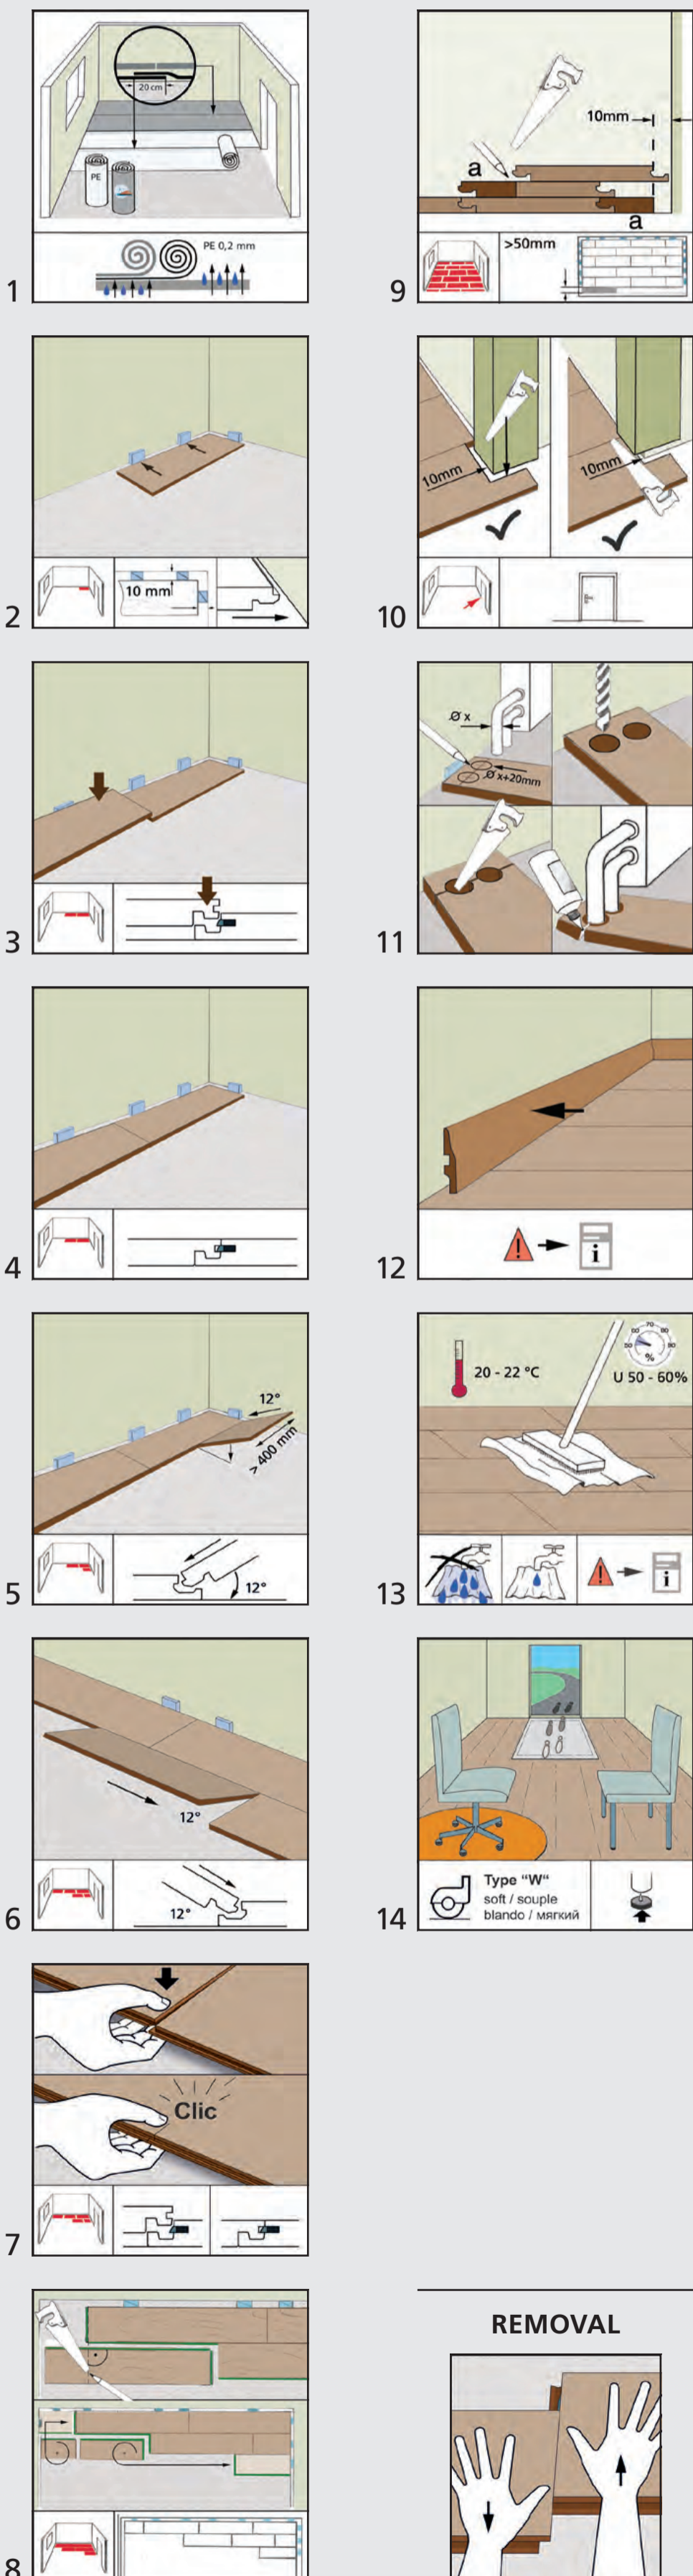

Moskus Solid

5
 PANELE
 PANNEAUX
 PANELS
 ПАНЕЛЕЙ

1375 x 188 x 12 mm = **1,293 m²**
 ≈ 15 kg

54.13 x 7.4 x 0.472" = **13.92 sq.ft**
 33 lbs approx.

AC5 • 33

DIN EN 13329

WOHNEN
 DOMESTIQUE
 LIVING
 ЖИЛЬЯ

GEWERBLICH
 PROFESSIONNEL
 COMMERCIAL
 КОММЕРЧЕСКОЙ

INSTALLATION

REMOVAL