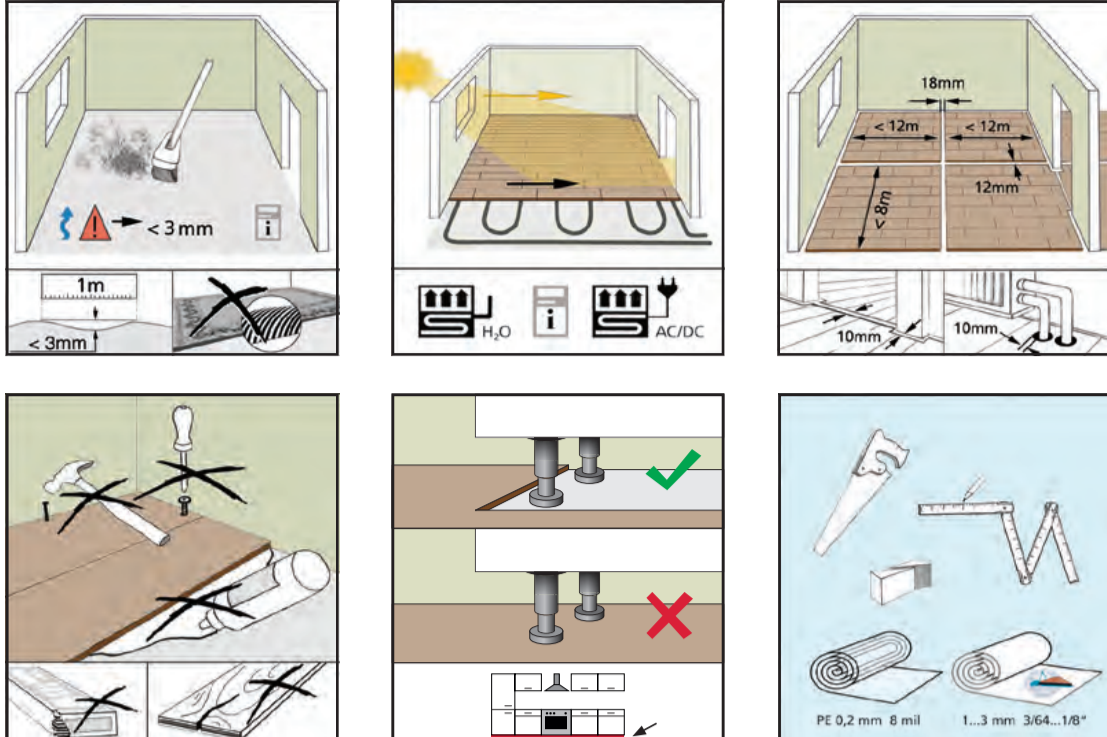

Moskus Solid

5
 PANELE
 PANNEAUX
 PANELS
 ПАНЕЛЕЙ

1375 x 188 x 12 mm = **1,293 m²**
 ≈ 15 kg

54.13 x 7.4 x 0.472" = **13.92 sq.ft**
 33 lbs approx.

AC5 • 33

DIN EN 13329

WOHNEN
 DOMESTIQUE
 LIVING
 ЖИЛЬЯ

GEWERBLICH
 PROFESSIONNEL
 COMMERCIAL
 КОММЕРЧЕСКОЙ

INSTALLATION

REMOVAL