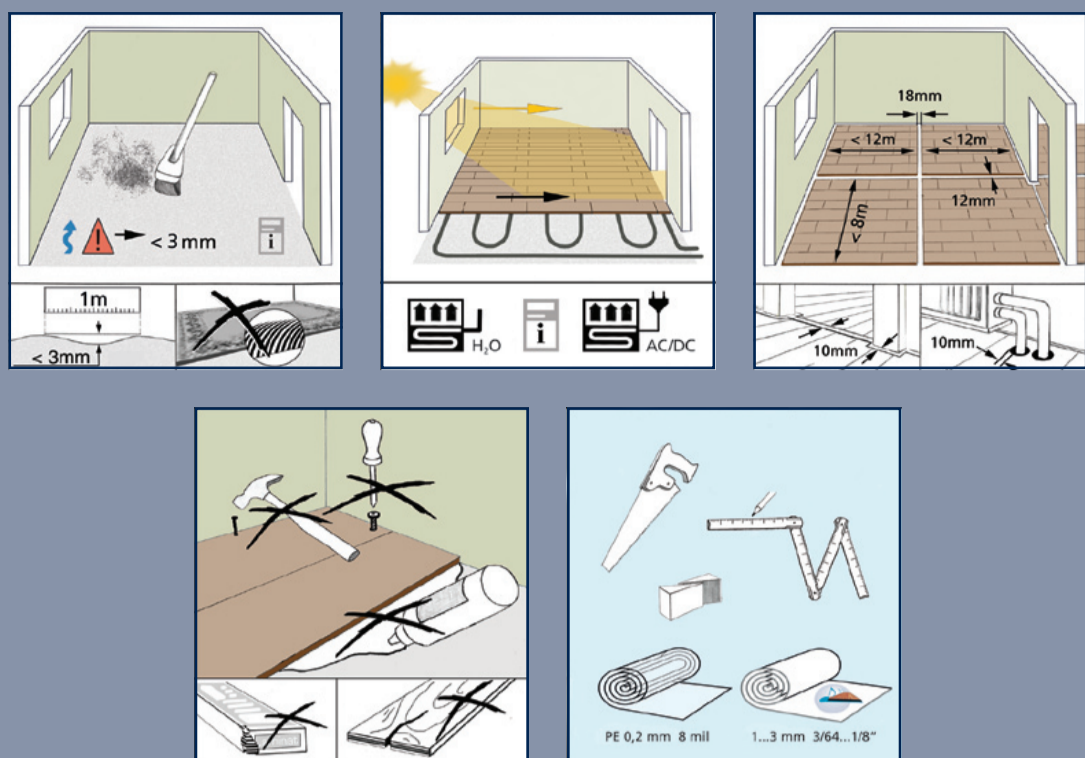

33 lbs approx.

**AC4 / 32**

WOHNEN | DOMESTIQUE | LIVING | ЖИЛЬЯ

GEWERBLICH | PROFESSIONNEL | COMMERCIAL | КОММЕРЧЕСКОЙ

DIN EN 13329

Made in Germany  
**KRONOTEX.COM**

**INSTALLATION**

- 1 PE 0,2 mm
- 2 10 mm
- 3
- 4
- 5  $12^\circ$   $> 400\text{ mm}$
- 6  $12^\circ$
- 7 Clic
- 8
- 9 10 mm  $> 50\text{ mm}$
- 10 10 mm
- 11  $\varnothing x$   $\varnothing x + 20\text{ mm}$
- 12  $\Delta$   $i$
- 13  $20 - 22^\circ\text{C}$  U 50 - 60%
- 14 Type "W" soft / souple blando / мягкий