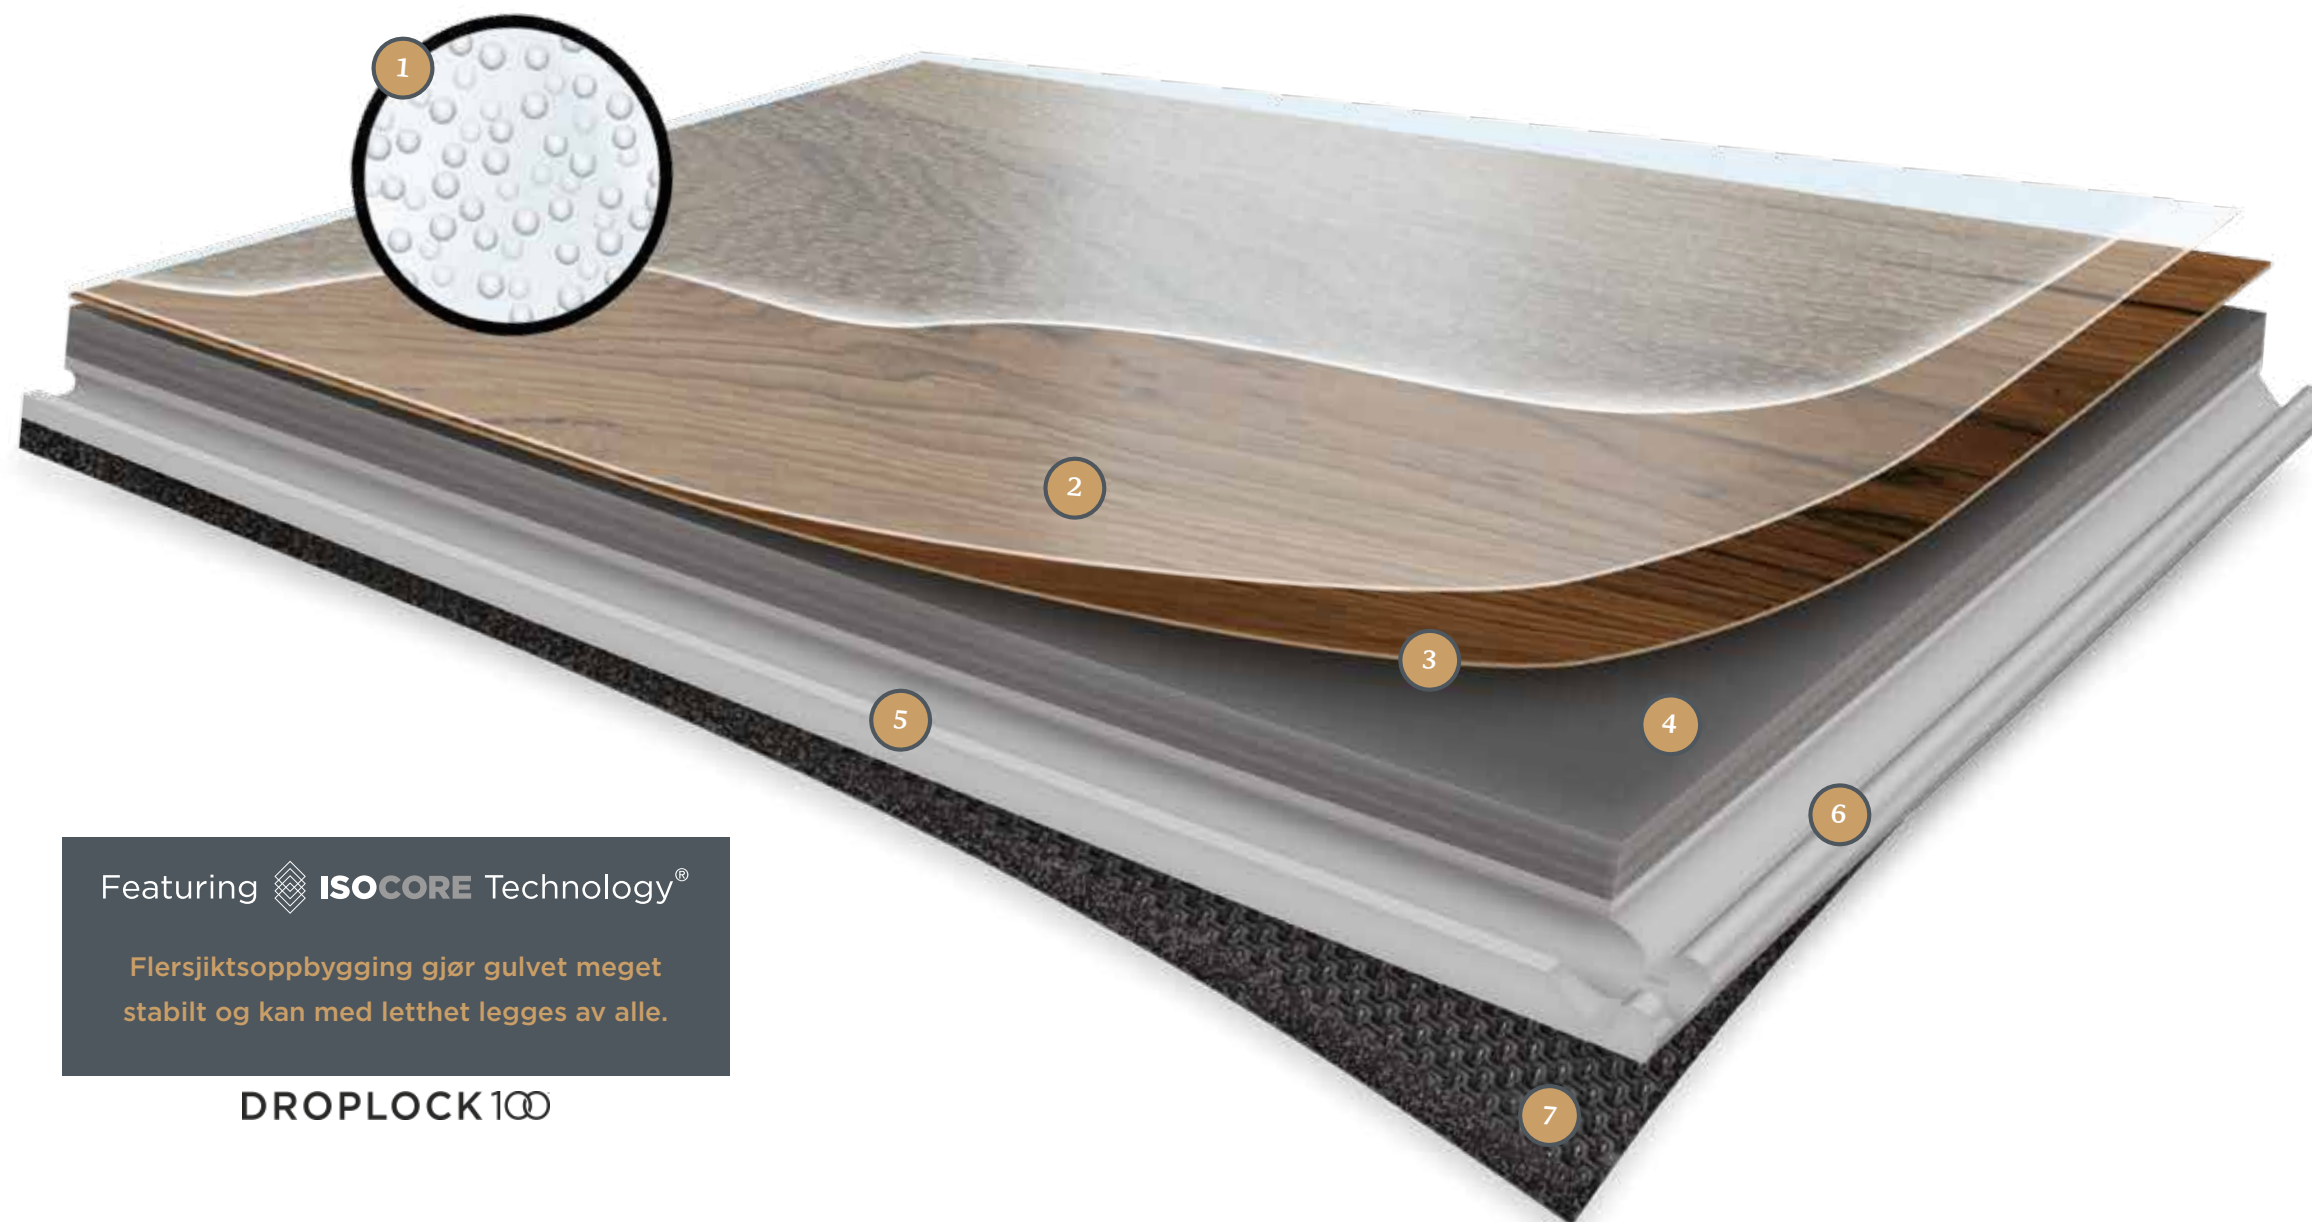

KLIKKVINY FRA ASPECTA

Vi er stolt over å representere Aspecta i Norge og introduserer innovative produkter som takket være sine egenskaper er egnet for veldig mange bruksområder. Enten du skal bygge nytt eller pusse opp er klikkviny fra Aspecta et meget godt gulvvalg for ditt hjem. Takket være fleksibiliteten til klikkviny trenger du ikke å velge ulike gulv i huset i forhold til hvilke bruk rommet skal ha.

Gulvene har en høy slitastyrke og egner seg også godt der det er stor trafikk, som for eksempel kontor og butikk. Aspecta gulvene vil lett oppfylle alle dine krav til et godt gulv med sitt store bruksområde, spesielle konstruksjon, naturtroe overflaten, motstand mot smuss, minimalt med vedlikehold, og ikke minst like fint år etter år - selv ved hardt bruk.

FLERSJIKTSGULV AV HØY KVALITET

Flersjiktssoppbygging bidrar til at gulvet blir ekstremt robust og stabil. Samtidig er gulvet bemerkelsesverdig lett og kompakt, og i kombinasjon med DROBLOCK 100™-systemet får du et gulv som er lett å håndtere, og enkelt å installere.

Takket være den unike konstruksjonen påvirker ikke fuktighet gulvet og et ideelt valg for kjøkken, barnerom, gang, vaskerom og vinterhager.

Featuring ISOCORE Technology®

Flersjiktssoppbygging gjør gulvet meget stabilt og kan med letthet legges av alle.

DROBLOCK 100

1. 1 **KERAMISK TOPPSJIKT**
   Et UV-herdet toppsjikt med mikroskopiske keramiske partikler gir en overlegen motstand mot slitasje, smuss og behov for vedlikehold.
2. 2 **0,55 MM GJENNOMSIKTIG VINYLLAG**
   Et 0,55 mm gjennomsiktig vinyllag gir beskyttelse mot smuss, vann og slitasje, selv i krevende omgivelser.
3. 3 **DEKORFILM**
   En autentisk dekorfilm av meget høy kvalitet gir gulvet et like levende og flott utseende som naturlig tre.
4. 4 **2 MM TOPPLAG AV SOLID VINYL**
   Flere lag med fast høykvalitetsvinyl forbedrer holdbarhet og gir et utmerket innrykk av kvalitet.
5. 5 **ISOCORE TECHNOLOGY®**
   En 4 mm høyt utviklet strukturell lukket celle av vinyl i kjernen gjør gulvet 100 % vanntett, ekstra sterkt, meget stabilt og en lav vekt.
6. 6 **DROBLOCK 100™**
   Det unike klikksystemet DROBLOCK 100™ gir en rask og enkel installasjon, og sikrer sterk skjøter som holder år etter år.
7. 7 **LYDDEMPENDE UNDERLAG**
   Et 2 mm integrert underlag minimerer både trinnlyden i rommet og støy til etasjen under. Underlaget er støtabsorberende, gir varme og komfort under føttene. Skjuler også mindre undergulvfeil.