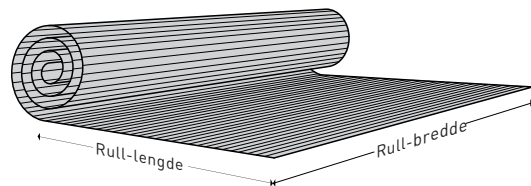

Hardstuff

Vogellund 31, 1394 Nesbru. Tlf. 67 13 70 30
firmapost@hardstuff.no - www.hardstuff.no

Flexbamboo

Bambusspiler på rull

m_oso® bamboo
panels

Flexbamboo

Flexbamboo fra Moso er et laget av bambusspiser limt på tekstil. Produktet limes rett på vegg (gips, spon eller tilsvarende) og passer fint som dekorvegg, kontrastvegg etc. Den kan også monteres på buede flater. Flexbamboo leveres ubehandlet eller ferdig innfarget i syv forskjellige farger. Spesialfarger kan bestilles. Primære bruksområder er vegg, himling og interiørkledning.

Formater og dimensjoner

Heltre bambus Heltre bambus bambus finer på MDF

Dimensjoner	Heltre bambus	Heltre bambus	bambus finer på MDF
Tykkelse (mm)	2	2	4
Rull-lengde (m)**	45	30	15
Rull-bredde(cm)	200/240*	200/240*	204 / 244
Finer bredde (mm)	7	15	50