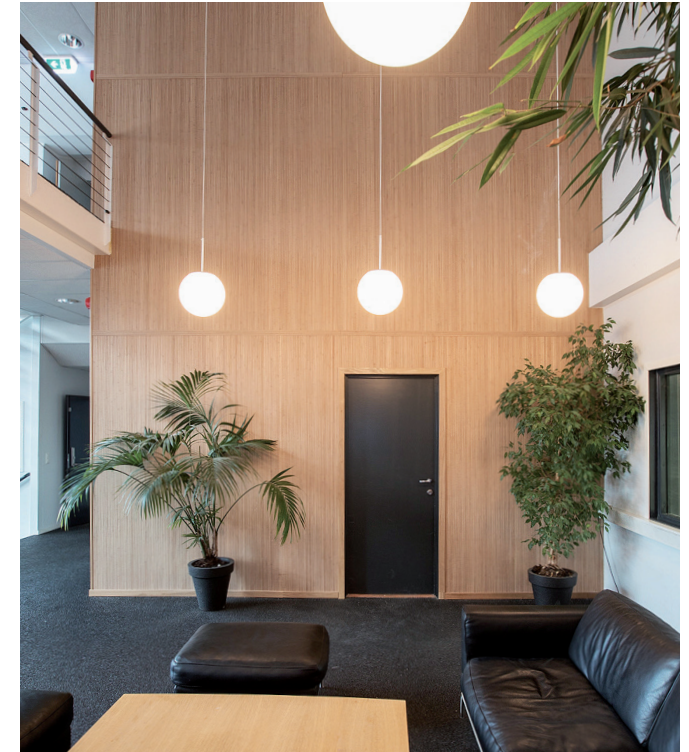

Hardstuff

Vogellund 31, 1394 Nesbru. Tlf. 67 13 70 30
firmapost@hardstuff.no - www.hardstuff.no

Flexbamboo

Bambusspiler på rull

m_oso® bamboo
panels

Flexbamboo

Flexbamboo fra Moso er et laget av bambusspiser limt på tekstil. Produktet limes rett på vegg (gips, spon eller tilsvarende) og passer fint som dekorvegg, kontrastvegg etc. Den kan også monteres på buede flater. Flexbamboo leveres ubehandlet eller ferdig innfarget i syv forskjellige farger. Spesialfarger kan bestilles. Primære bruksområder er vegg, himling og interiørkledning.