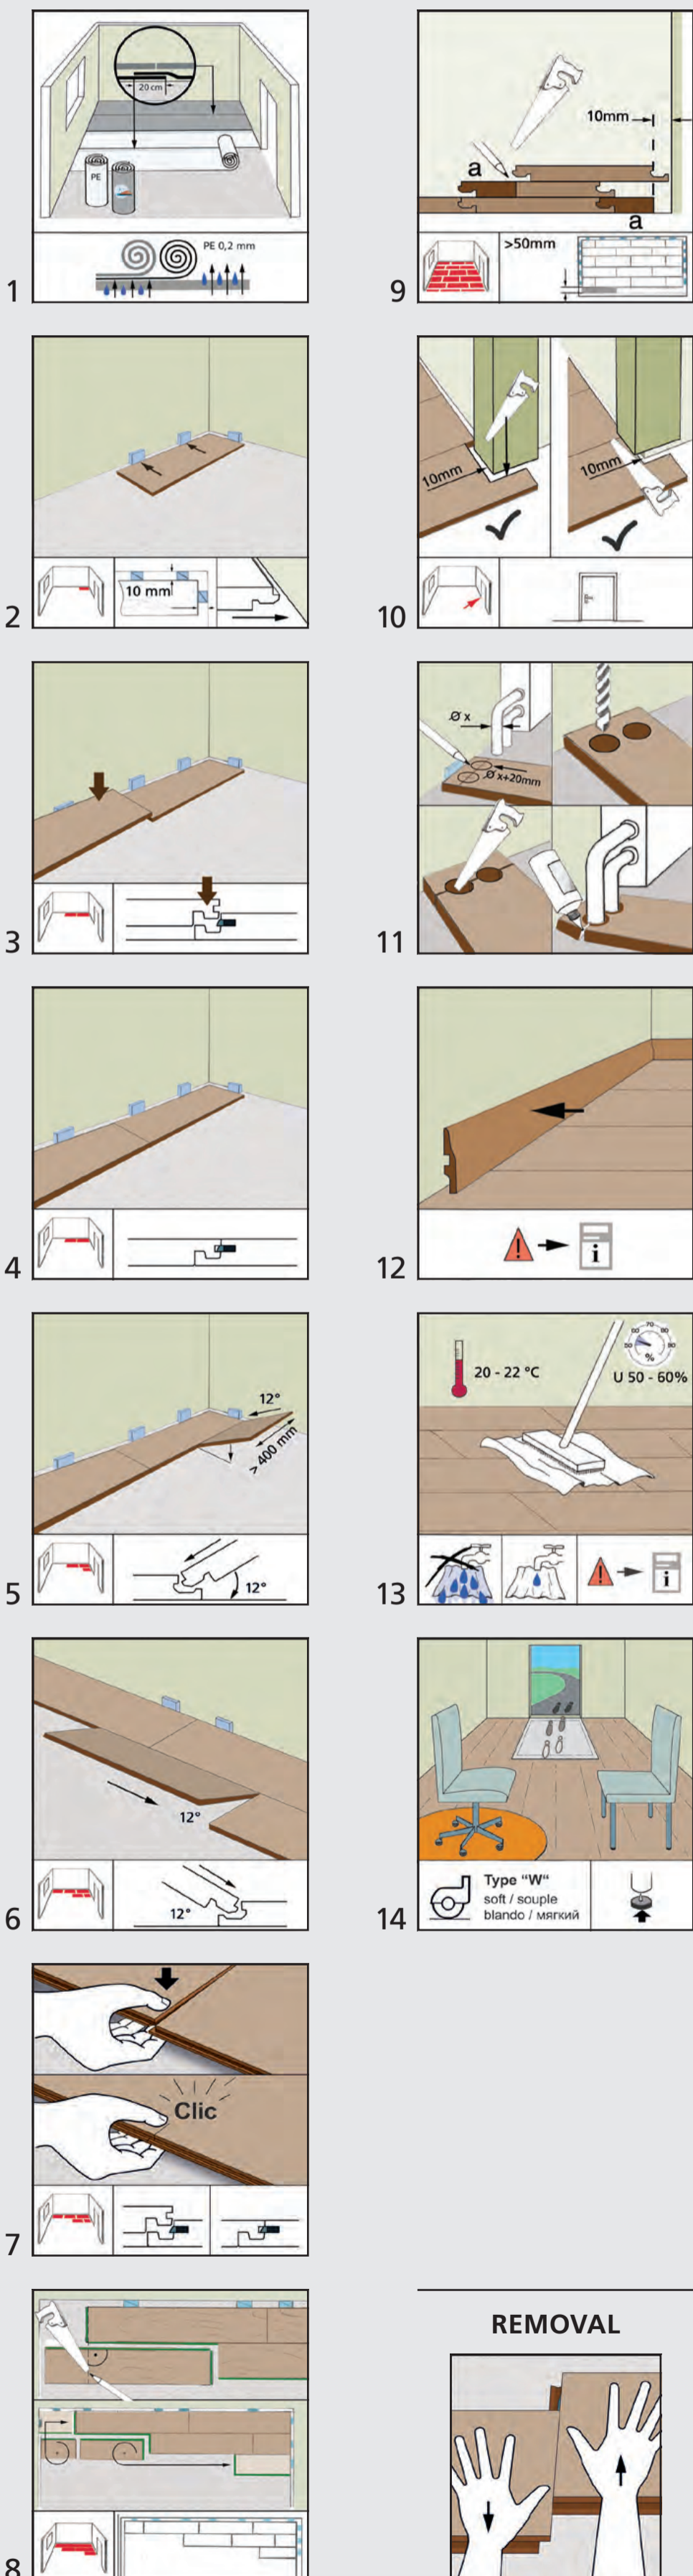

Moskus XL

5
 PANELE
 PANNEAUX
 PANELS
 ПАНЕЛЕЙ

1845 x 244 x 10 mm = **1,8 m²**
 ≈ 15 kg

AC5 · 33

DIN EN 13329

WOHNEN
 DOMESTIQUE
 LIVING
 ЖИЛЬЯ

GEWERBLICH
 PROFESSIONNEL
 COMMERCIAL
 КОММЕРЧЕСКОЙ

INSTALLATION

REMOVAL