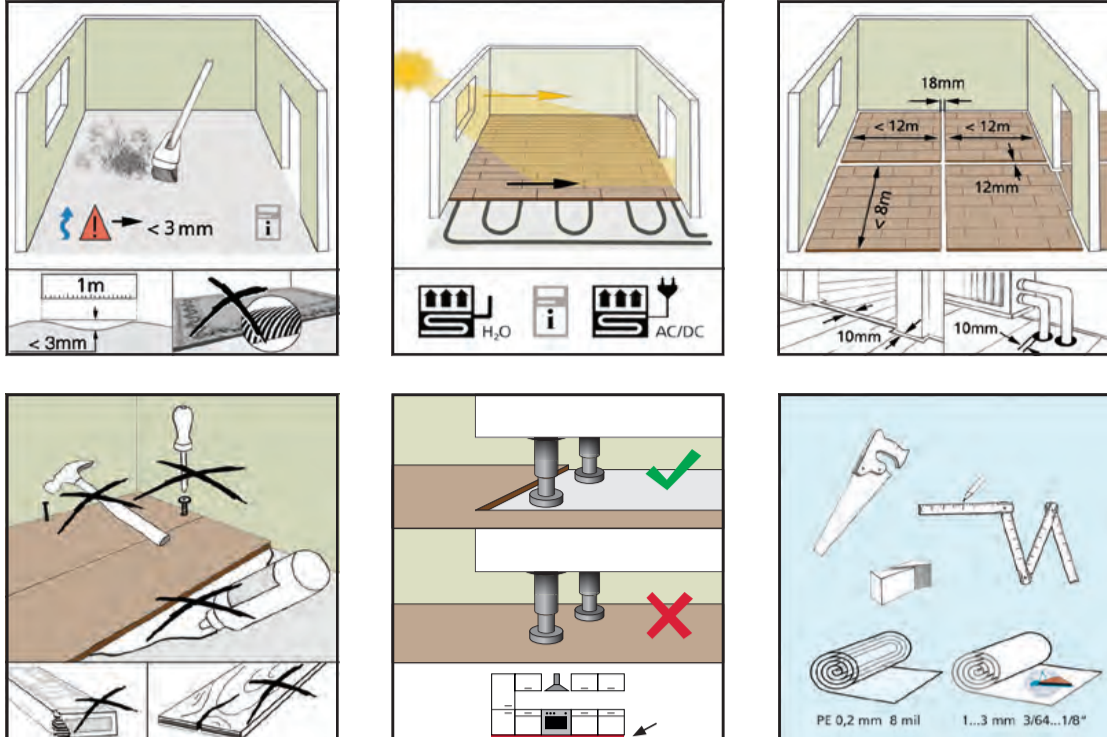

Moskus XL

5
 PANELE
 PANNEAUX
 PANELS
 ПАНЕЛЕЙ

1845 x 244 x 10 mm = **1,8 m²**
 ≈ 15 kg

AC5 · 33

DIN EN 13329

WOHNEN
 DOMESTIQUE
 LIVING
 ЖИЛЬЯ

GEWERBLICH
 PROFESSIONNEL
 COMMERCIAL
 КОММЕРЧЕСКОЙ

INSTALLATION