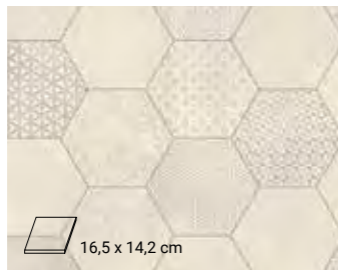

Henna – White
4 m: 582 71 64 | Mønsterilpasning: 100 cm
3 m: 582 81 64 | Endesnues: nei
2 m: 582 91 64