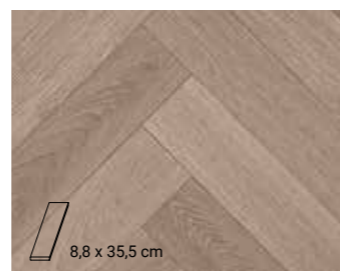

Ancares Herringbone – Grey
4 m: 2701 30 49 | Mønsterilpasning: 112,5 cm
3 m: 2702 00 49 | Endesnues: nei
2 m: 2702 70 49