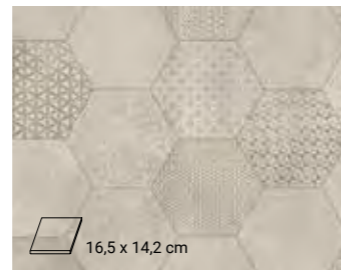

Henna – Light Grey
4 m: 582 71 65 | Mønsterilpasning: 100 cm
3 m: 582 81 65 | Endesnues: nei
2 m: 582 91 65