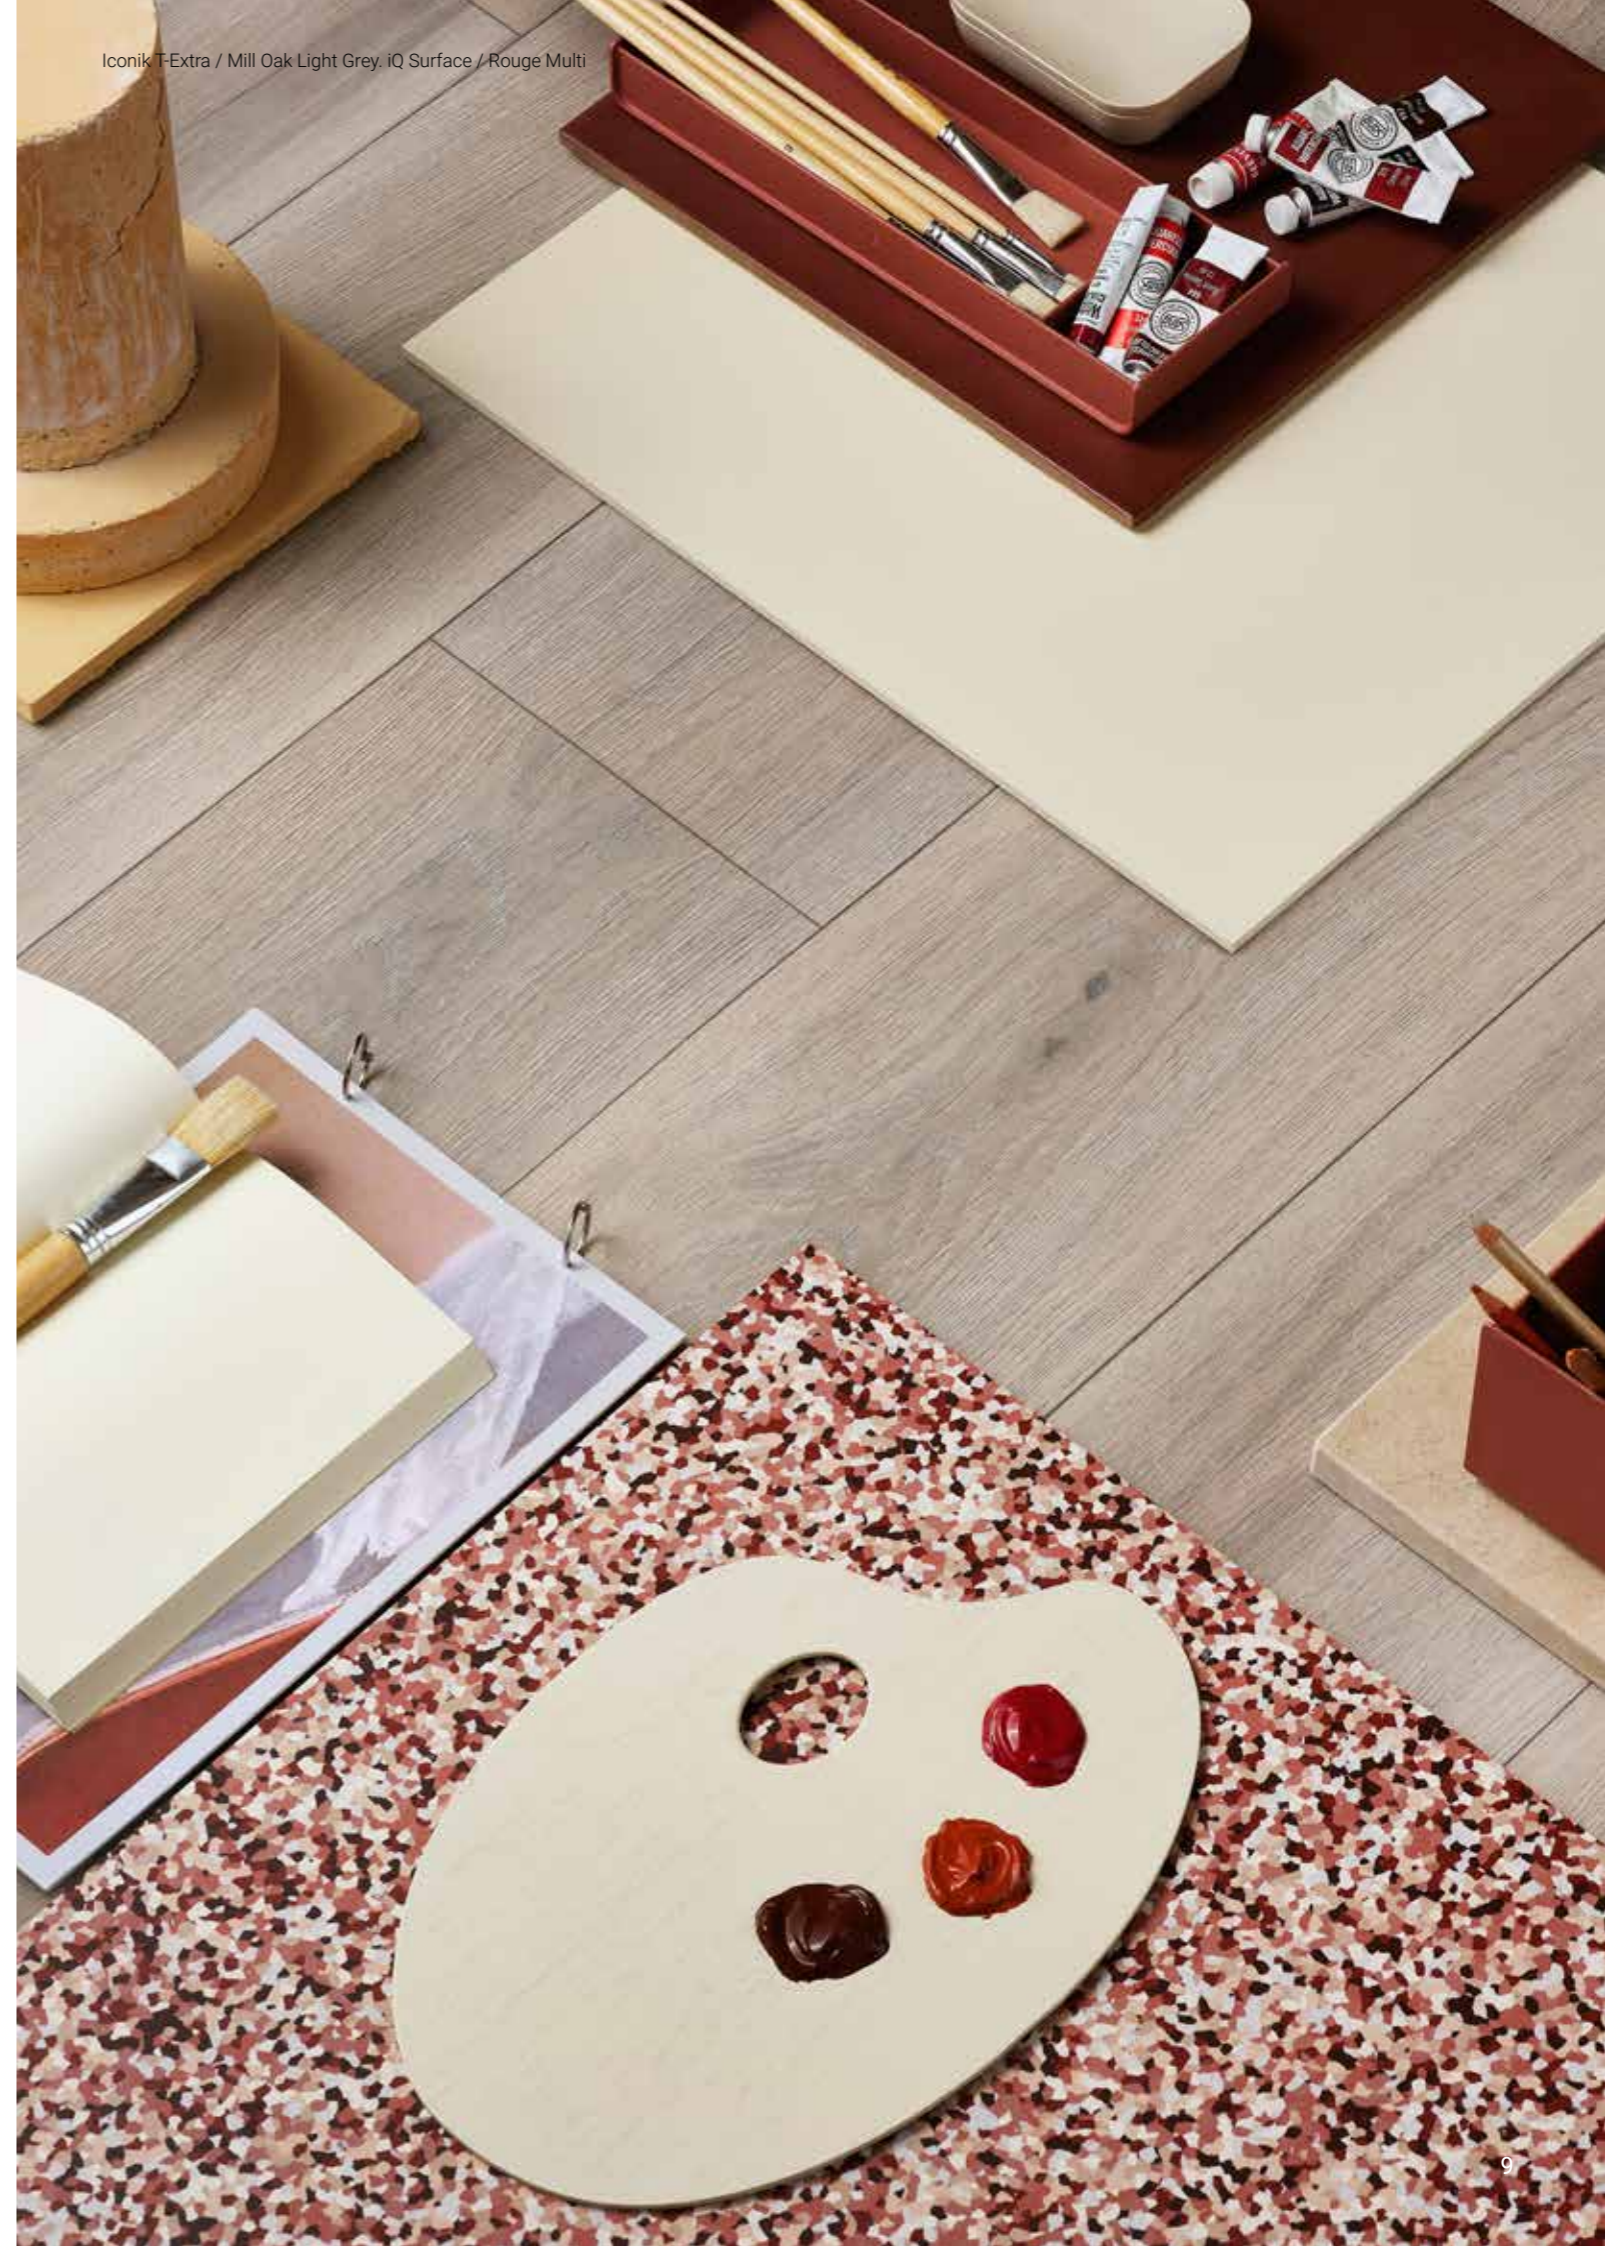

Vinylgulv er den gulvtypene som bidrar mest til et stille og lunt miljø. Det er perfekt på f.eks. et barnerom der aktiviteten og volumet ofte er høy. Gulvene i Iconik Texstyle-kolleksjonen har en bakside av tekstil, som både øker komfort og demper lydnivået.