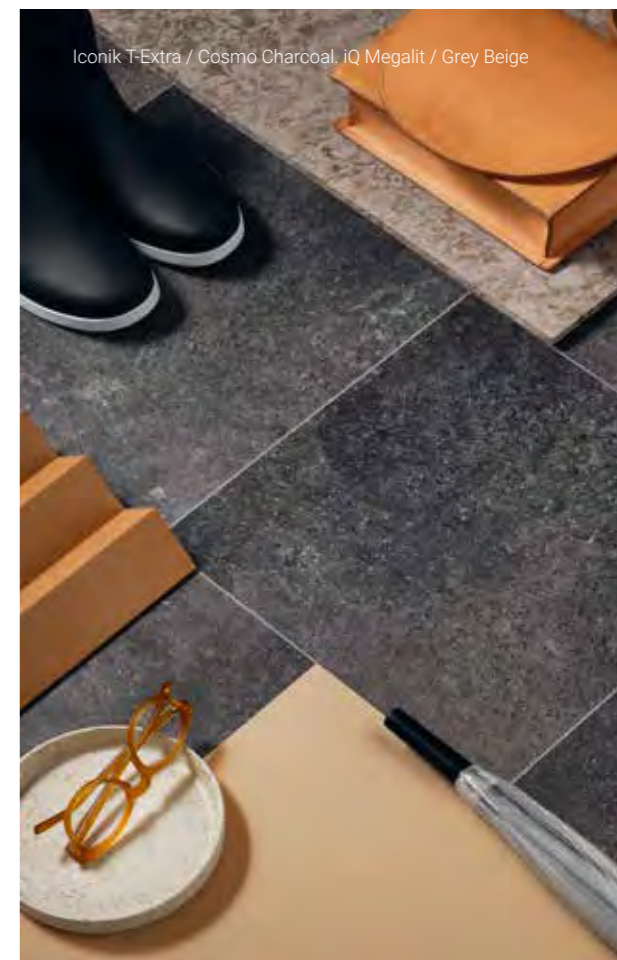

Iconik vinylgulv produseres i tre bredder, som du kan bestille i ønsket lengde. På et rom med normal størrelse slipper du dermed skjøter som kan være vanskelige å holde rene. Du får et vinylgulv som er praktisk, slitesterkt, pent, og mykt og behagelig å gå og stå på.